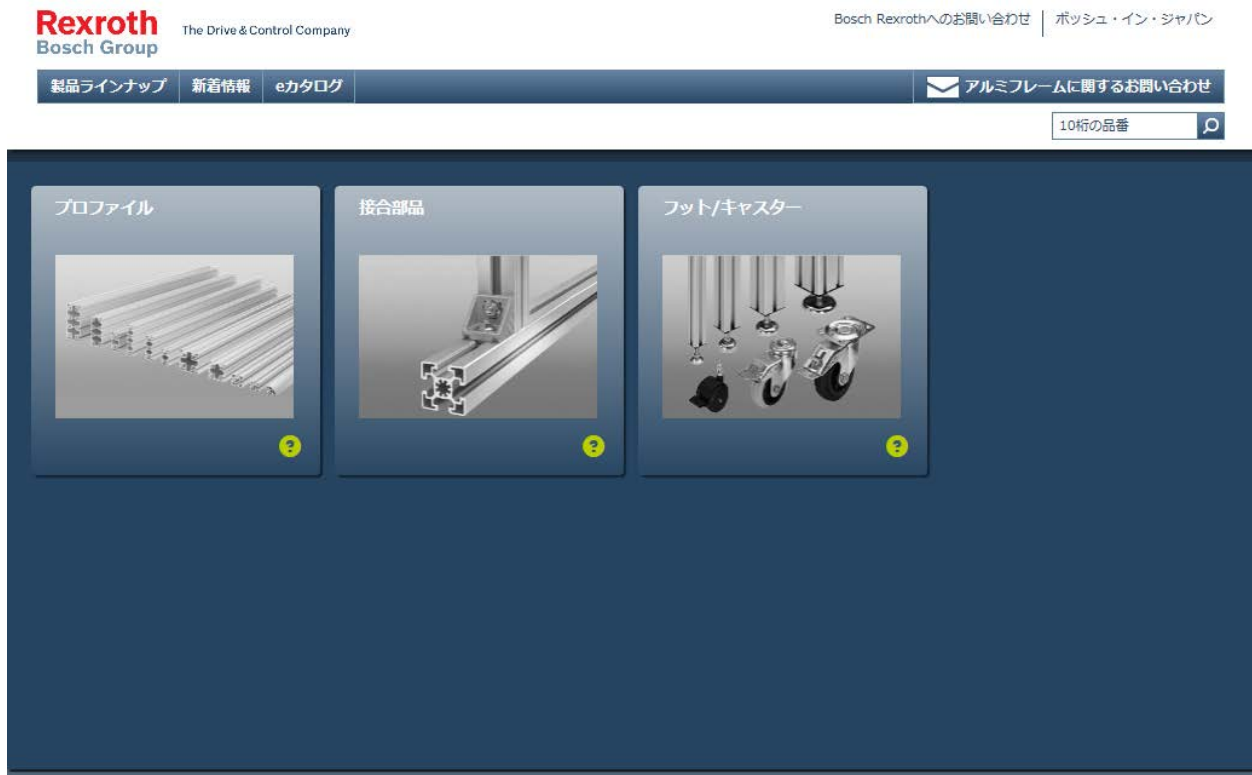

## アルミフレーム製品ウェブサイト ベータ版先行公開のお知らせ

平素より弊社製品をご愛顧賜りまして誠にありがとうございます。

このたび各種情報をよりわかりやすくお客様にお伝えできるよう、アルミフレーム製品ウェブサイトをリニューアルしました。(リニューアル後のウェブページの URL は<https://mt.boschrexroth.co.jp/>となります。)

今回のリニューアルでは、より情報が探しやすく、使いやすいウェブサイトを目指し、構成・デザインとも一新いたしました。現段階での製品ラインナップは、お客様からの需要が高い製品カテゴリに絞ったものとなっており、情報が少ない状態ではございますが、ベータ版として先行公開させていただきます。

### おすすめの接合部品の選出

接合部品のカテゴリを選択し、接合するプロファイルを指定するとおすすめの接合部品が選出されます。